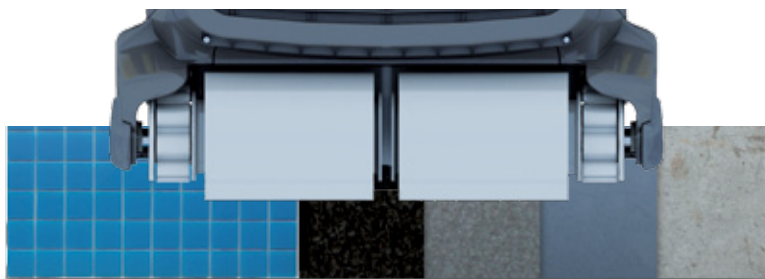

Для всех видов бассейнов

Все наши очистители имеют PVA колеса и щетки.

PVA колеса, используемые во всем ассортименте очистителей AstralPool, гарантируют, что ваш очиститель прекрасно адаптируется к любой поверхности, будь то плитка, лайнер, полиэстер или окрашенный бетон.

Они обеспечивают максимальное сцепление со стенами и на всех типах склонов.