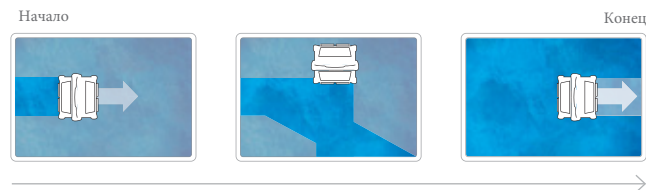

Gyro - интеллектуальная навигационная система, эксклюзивная для AstralPool, которая гарантирует очистку бассейна в каждом цикле. Gyro обходит все виды препятствий и имеет неспутывающийся кабель питания.

Полная очистка за один цикл.

Преимущества

Система Gyro сканирует и запоминает форму вашего бассейна, при этом он избегает препятствия и полностью очищает дно бассейна, стены и линию воды в рекордно короткие сроки.