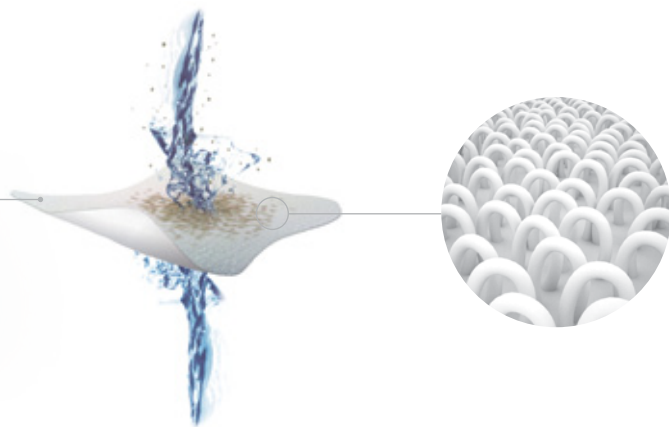

## Трехмерный фильтр

Умная технология и исключительная фильтрация

## Новый трехмерный фильтр

AstralPool имеет новый 3D фильтр в качестве стандартной функции.

Новый фильтр-мешок из трехмерной ткани имеет петли, которые улавливают мельчайшие частицы. Он очищает в 4 раза лучше, чем обычный фильтр.

## Технология Gyro

Умная, эффективная и тщательная очистка

Gyro - интеллектуальная навигационная система, эксклюзивная для AstralPool, которая гарантирует очистку бассейна в каждом цикле. Gyro обходит все виды препятствий и имеет неспутывающийся кабель питания.